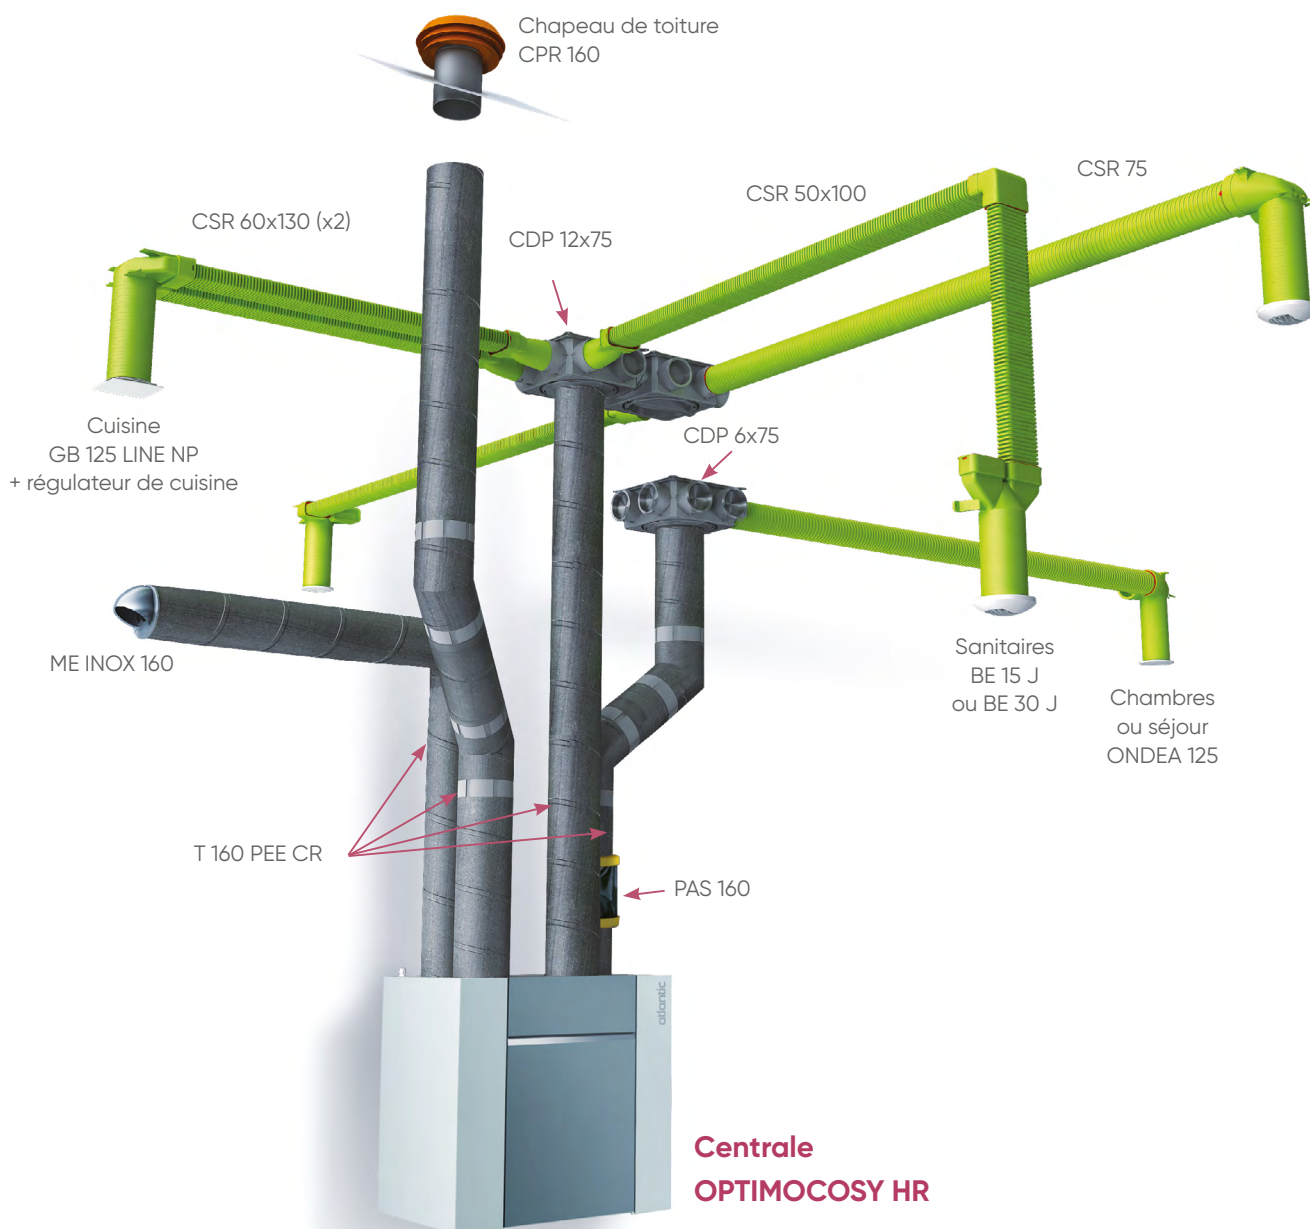

Exemple de réseau type

CHET Distribution
www.chet-distribution.com
T. 04 91 79 07 42