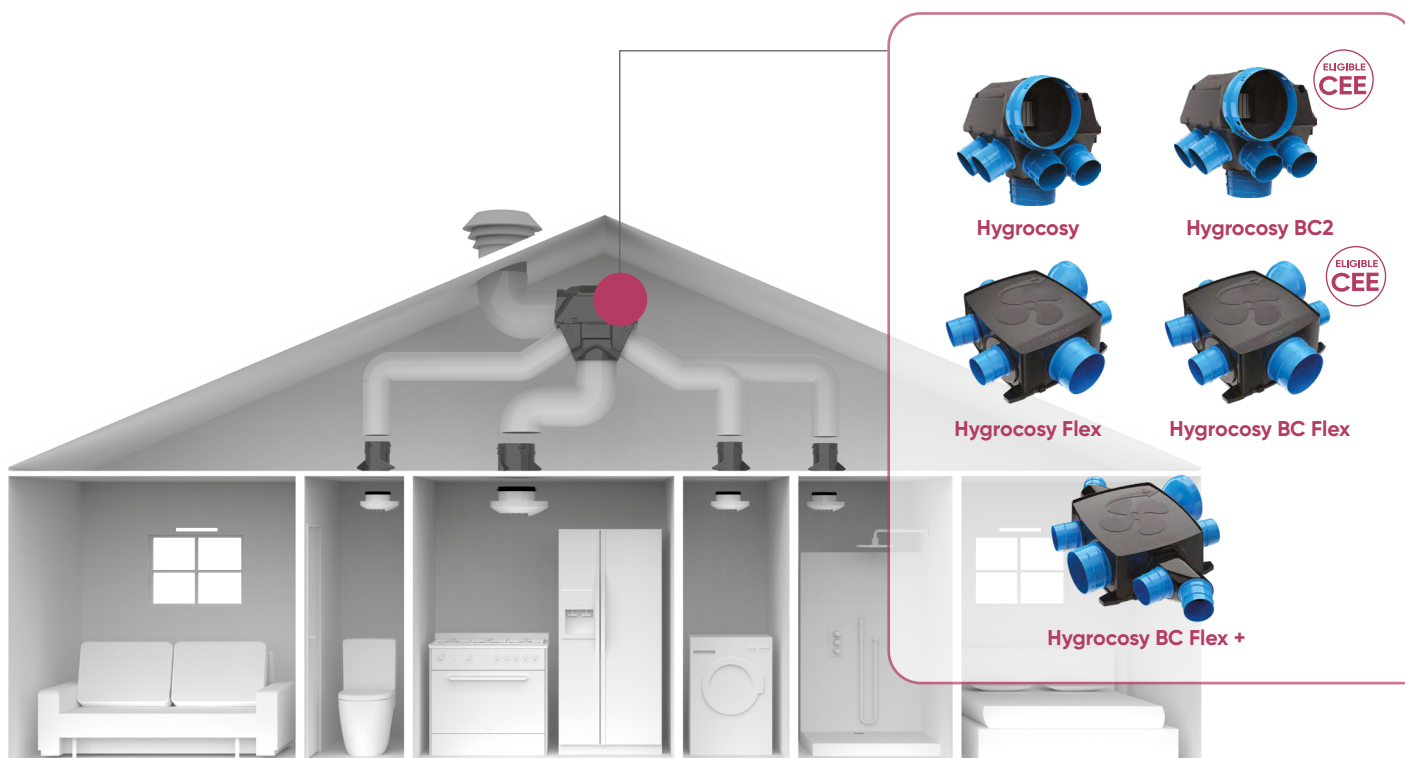

Gamme Hygrocosy

VMC simple flux hygroréglable

Hygrocosy - Hygrocosy BC2