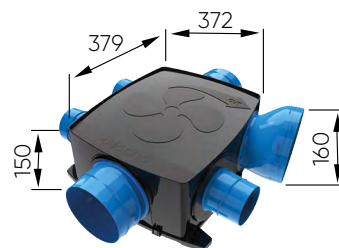

Hygrocosy Flex - Hygrocosy BC Flex

LIBELLÉ	Description	RÉF.	TR2214	PRIX € HT
KT HYGROCOSY FLEX	Kit piles Hygrocosy T3/T7 Hygro B avec 3 bouches	412295	€	562
GPE HYGRO BC FLEX	Groupe seul Hygrocosy basse consommation Flex	412279	€	540
KT HYGRO BC FLEX +	Kit piles Hygrocosy basse consommation Flex + T3/T7 Hygro B avec 3 bouches	412278	€	668
GPE HYGRO BC FLEX +	Groupe seul Hygrocosy basse consommation Flex +	412280	€	552

+ Éco-participation en € HT : 0,83