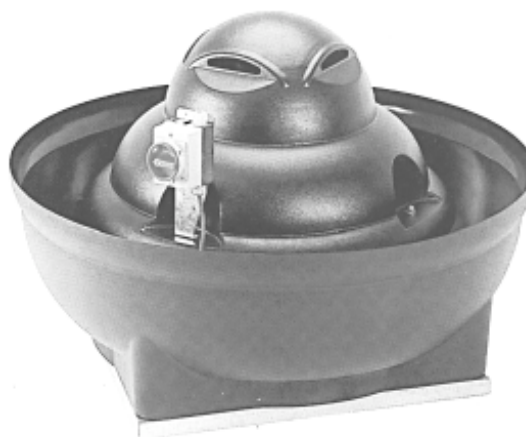

TOURELLES F₄₀₀ 120 (C.T.I.C.M)

**310 – TOURELLE STELAIR À JET
HORIZONTAL F₄₀₀ 120**

Connectez vous
sur www.chet-ventilation.fr
Tél 04 91 79 07 42

**313 – TOURELLE STELAIR À JET
VERTICAL F₄₀₀ 120**

**328 /152 /155 – CAISSON À
INSUFFLATION D'AIR (FILTRE,
BATTERIE EAU CHAUDE ET
VENTILATION)
TYPE CRITAIR – NON F₄₀₀
→ PRIX SUR DEMANDE**