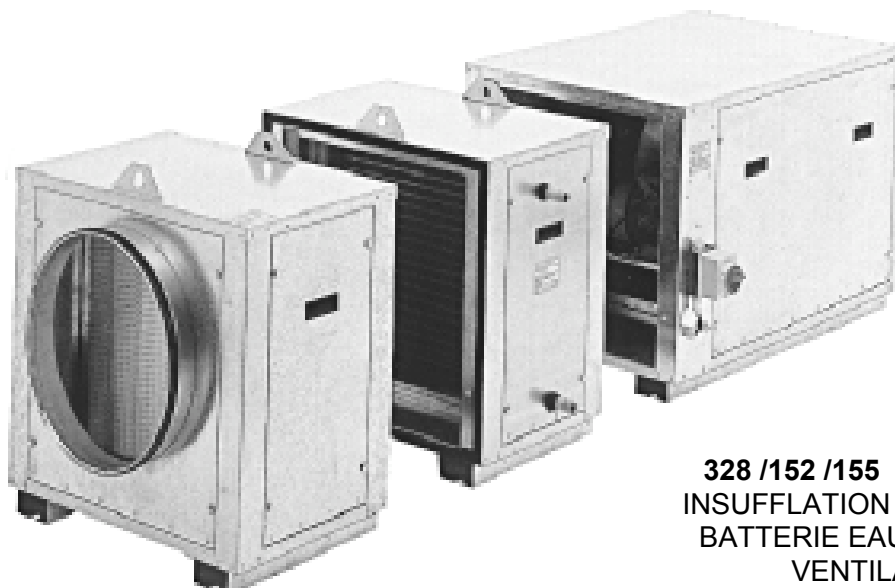

TOURELLES F₄₀₀ 120 (C.T.I.C.M)

**310 – TOURELLE STELAIR À JET
HORIZONTAL F₄₀₀ 120**

Connectez vous
sur www.chet-ventilation.fr
Tél 04 91 79 07 42

**313 – TOURELLE STELAIR À JET
VERTICAL F₄₀₀ 120**

**328 /152 /155 – CAISSON À
INSUFFLATION D'AIR (FILTRE,
BATTERIE EAU CHAUDE ET
VENTILATION)
TYPE CRITAIR – NON F₄₀₀
→ PRIX SUR DEMANDE**