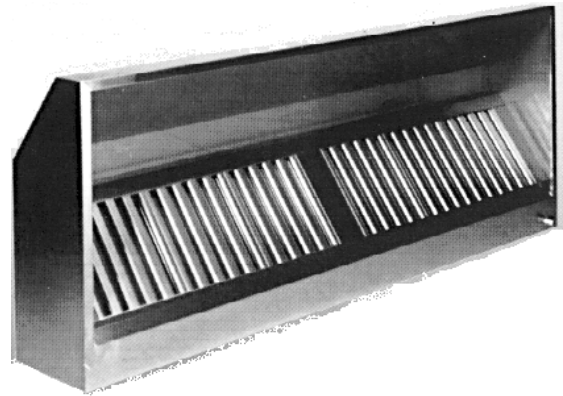

HOTTES TOUT INOX STATIQUES ET MOTORISÉES

22 - HOTTE STATIQUE SNACK ES
LUMINAIRE EN OPTION EN APPARENT

24 - HOTTE STATIQUE SÉRIE EP
LUMINAIRE EN OPTION

23 - LUMINAIRE EN SUPPLÉMENT EN APPARENT

Connectez vous
sur www.chet-ventilation.fr
Tél 04 91 79 07 42

26 - DÉTAIL DE L'ÉCLAIRAGE EN ENCASTRÉ

**DÉTAIL DU ROBINET DE DÉCHARGE
DU CONDENSAT HUILE**

HOTTES TOUT INOX STATIQUES ET MOTORISÉES

23 - HOTTE MOTORISÉE **ESM**

25 - HOTTE CENTRALE STATIQUE
SÉRIE **EC**

Connectez vous
sur www.chet-ventilation.fr
Tél 04 91 79 07 42