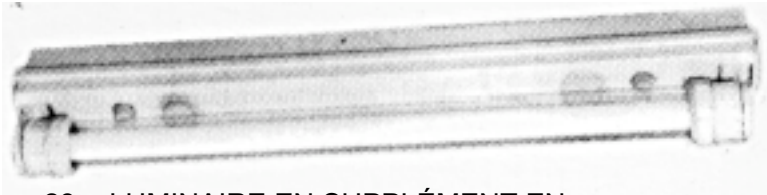

HOTTES TOUT INOX STATIQUES ET MOTORISÉES

22 - HOTTE STATIQUE SNACK ES
LUMINAIRE EN OPTION EN APPARENT

24 - HOTTE STATIQUE SÉRIE EP
LUMINAIRE EN OPTION

23 - LUMINAIRE EN SUPPLÉMENT EN APPARENT

Connectez vous
sur www.chet-ventilation.fr
Tél 04 91 79 07 42