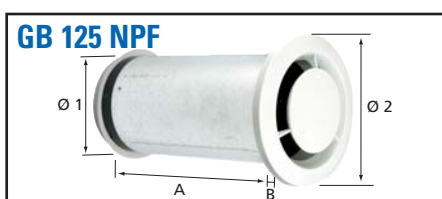

bouches fixes à manchons coudés

description-application

Bouches fixes. Manchon coudé pour fixation dans doublage.

PB : Ø 80 pour salle de bains ou WC.

Manchon plastique.

GB : Ø 125 pour cuisine. Manchon tôle.

REF	CODE
PB 80 L	422 145
GB 125 L	422 298

bouches manchons modulables 100/80

description-application

Bouches fixes utilisées en rénovation.

Elles s'adaptent sur des réservations Ø 80 et Ø 100. Version placo (P)

ou manchon long.

REF	A (mm)	B	Ø 1	Ø 2	CODE
PB 100/80	270	20	100/80	140	422 141
PB 100/80 P	100	20	100/80	140	422 142

bouche pare-flammes

description-application

Bouche cuisine Ø 125 avec manchon long tôle et clapet pare-flammes.