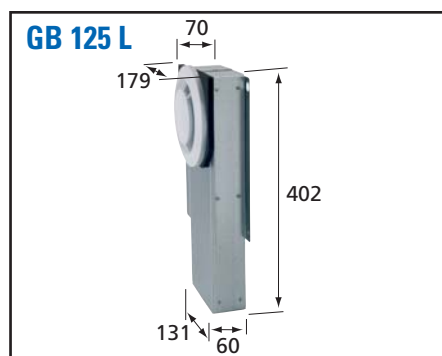

description-application

Bouches fixes. Matière plastique de couleur blanche. Fixation des conduits sans collier grâce aux ergots.

PB : bouche WC, salle de bain Ø 80.

GB : bouches cuisine Ø 125.

REF	A (mm)	B	Ø 1	Ø 2	CODE
PB 80 N	270	15	80	120	422 146
PB 80 NP	100	15	80	120	422 147
GB 125 N	270	20	124	170	422 151
GB 125 NP	100	20	124	170	422 152

bouches fixes à manchons coudés

description-application

Bouches fixes. Manchon coudé pour fixation dans doublage.

PB : Ø 80 pour salle de bains ou WC.

Manchon plastique.

GB : Ø 125 pour cuisine. Manchon tôle.

REF	CODE
PB 80 L	422 145
GB 125 L	422 298

bouches manchons modulables 100/80

description-application

Bouches fixes utilisées en rénovation.

Elles s'adaptent sur des réservations Ø 80 et Ø 100. Version placo (P)

ou manchon long.

REF	A (mm)	B	Ø 1	Ø 2	CODE
PB 100/80	270	20	100/80	140	422 141
PB 100/80 P	100	20	100/80	140	422 142

bouche pare-flammes

description-application

Bouche cuisine Ø 125 avec manchon long tôle et clapet pare-flammes.