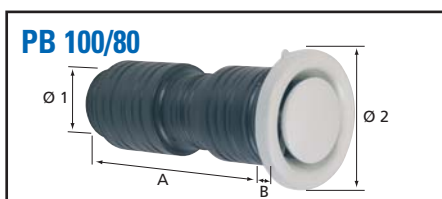

description-application

Bouches fixes. Matière plastique de couleur blanche. Fixation des conduits sans collier grâce aux ergots.

PB : bouche WC, salle de bain Ø 80.

GB : bouches cuisine Ø 125.

REF	A (mm)	B	Ø 1	Ø 2	CODE
PB 80 N	270	15	80	120	422 146
PB 80 NP	100	15	80	120	422 147
GB 125 N	270	20	124	170	422 151
GB 125 NP	100	20	124	170	422 152

bouches fixes à manchons coudés

description-application

Bouches fixes. Manchon coudé pour fixation dans doublage.

PB : Ø 80 pour salle de bains ou WC.

Manchon plastique.

GB : Ø 125 pour cuisine. Manchon tôle.

REF	CODE
PB 80 L	422 145
GB 125 L	422 298

bouches manchons modulables 100/80

description-application

Bouches fixes utilisées en rénovation.

Elles s'adaptent sur des réservations Ø 80 et Ø 100. Version placo (P)

ou manchon long.

REF	A (mm)	B	Ø 1	Ø 2	CODE
PB 100/80	270	20	100/80	140	422 141
PB 100/80 P	100	20	100/80	140	422 142

bouche pare-flammes

description-application

Bouche cuisine Ø 125 avec manchon long tôle et clapet pare-flammes.