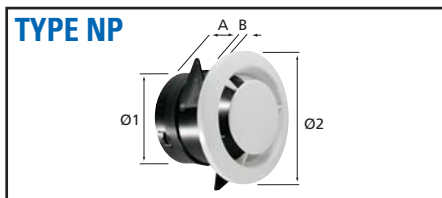

bouches d'extraction pour VMC autoréglable ou double flux

Distribution

04 91 79 07 42

bouches fixes type N/NP

TYPE NP : manchon court pour paroi placo. Longueur 100 mm.

TYPE N : manchon long pour toute paroi épaisse. Longueur 270 mm.

description-application

Bouches fixes. Matière plastique de couleur blanche. Fixation des conduits sans collier grâce aux ergots.

PB : bouche WC, salle de bain Ø 80.

GB : bouches cuisine Ø 125.

REF	A (mm)	B	Ø 1	Ø 2	CODE
PB 80 N	270	15	80	120	422 146
PB 80 NP	100	15	80	120	422 147
GB 125 N	270	20	124	170	422 151
GB 125 NP	100	20	124	170	422 152

bouches fixes à manchons coudés

description-application

Bouches fixes. Manchon coudé pour fixation dans doublage.

PB : Ø 80 pour salle de bains ou WC.

Manchon plastique.

GB : Ø 125 pour cuisine. Manchon tôle.

REF	CODE
PB 80 L	422 145
GB 125 L	422 298

bouches manchons modulables 100/80

description-application

Bouches fixes utilisées en rénovation.

Elles s'adaptent sur des réservations Ø 80 et Ø 100. Version placo (P)