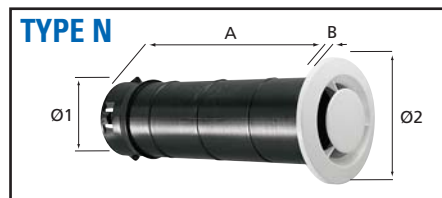

bouches d'extraction pour VMC autoréglable ou double flux

Distribution

04 91 79 07 42

bouches fixes type N/NP

TYPE NP : manchon court pour paroi placo. Longueur 100 mm.

TYPE N : manchon long pour toute paroi épaisse. Longueur 270 mm.

description-application

Bouches fixes. Matière plastique de couleur blanche. Fixation des conduits sans collier grâce aux ergots.

PB : bouche WC, salle de bain Ø 80.

GB : bouches cuisine Ø 125.

REF	A (mm)	B	Ø 1	Ø 2	CODE
PB 80 N	270	15	80	120	422 146
PB 80 NP	100	15	80	120	422 147
GB 125 N	270	20	124	170	422 151
GB 125 NP	100	20	124	170	422 152

bouches fixes à manchons coudés

description-application

Bouches fixes. Manchon coudé pour fixation dans doublage.

PB : Ø 80 pour salle de bains ou WC.

Manchon plastique.

GB : Ø 125 pour cuisine. Manchon tôle.

REF	CODE
PB 80 L	422 145
GB 125 L	422 298

bouches manchons modulables 100/80

description-application

Bouches fixes utilisées en rénovation.

Elles s'adaptent sur des réservations Ø 80 et Ø 100. Version placo (P)