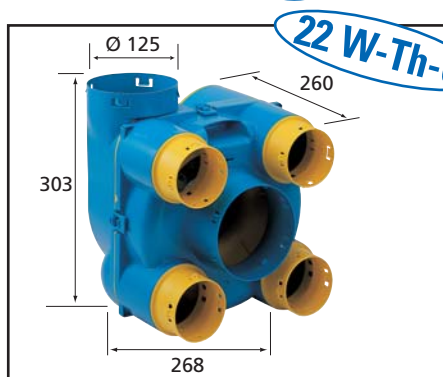

Caisson hygro à deux vitesses de fonctionnement. Petite vitesse en fonctionnement prioritaire pour débit mini et hygroréglable. Passage en grande vitesse automatique lors de l'ouverture de la bouche cuisine en débit de pointe. Compatible HYGRO A et HYGRO B. La bouche cuisine est électrique. Le passage en débit de pointe est commandé par un bouton poussoir à ouverture.

hygrolixRT

caractéristiques

4 piquages sanitaires Ø 80, 1 piquage cuisine Ø 125, 1 rejet Ø 125
Matière plastique.
Moteur 2 vitesses sur roulements à billes.
Consommation : 22 W-Th-C en moyenne.
Alimentation : Mono 230 V - 50 Hz.
Lw cuisine : 30 dB(A). **GARANTIE 2 ANS**