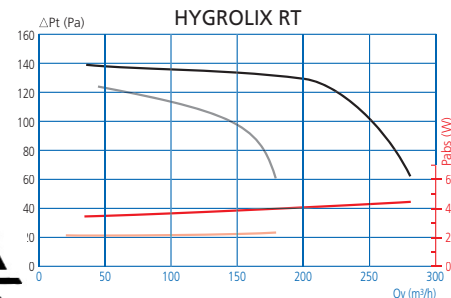

HEV

Distribution

04 91 79 07 42