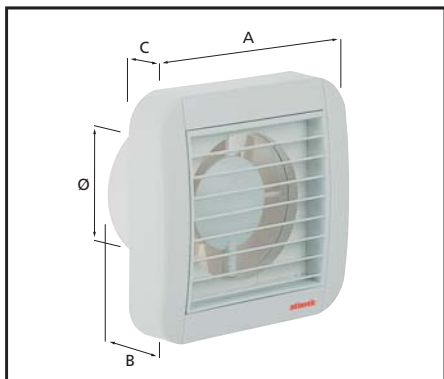

extracteurs hélicoïdes pour mur ou plafond

série *azurée*

avantages

- Technologie, variété, silence,
- 100 à 350 m³/h,
- Timer, hygrostat, détection,
- Volets automatiques électriques.

description-application

Ventilateurs hélicoïdes. Montage sur mur ou plafond, rejet direct ou par conduit court (maximum 1,5 m).

HE
Distribution
04 91 79 07 42

AZUREA STANDARD

AZUREA VOILETS AUTO

construction

Matière plastique couleur blanche.
Isolation électrique : classe 2

Alimentation : mono 230 V - 50 Hz.
Protection : IP X 4 (sauf AZUREA 100 GIR : protection IP X 2). **GARANTIE 2 ANS.**

installation

Rejet direct ou conduit court.
Mur ou plafond

caractéristiques

AZUREA 100 / 120 / 150 : Mise en route par interrupteur indépendant (non fourni).