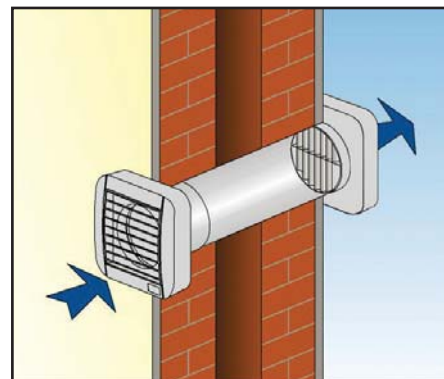

extracteurs hélicoïdes pour mur ou plafond

série *azurée*

avantages

- Technologie, variété, silence,
- 100 à 350 m³/h,
- Timer, hygrostat, détection,
- Volets automatiques électriques.

description-application

Ventilateurs hélicoïdes. Montage sur mur ou plafond, rejet direct ou par conduit court (maximum 1,5 m).

HE
Distribution
04 91 79 07 42

AZUREA STANDARD

AZUREA VOILETS AUTO

construction

Matière plastique couleur blanche.
Isolation électrique : classe 2

Alimentation : mono 230 V - 50 Hz.
Protection : IP X 4 (sauf AZUREA 100 GIR : protection IP X 2). **GARANTIE 2 ANS.**

installation

Rejet direct ou conduit court.
Mur ou plafond

caractéristiques

AZUREA 100 / 120 / 150 : Mise en route par interrupteur indépendant (non fourni).